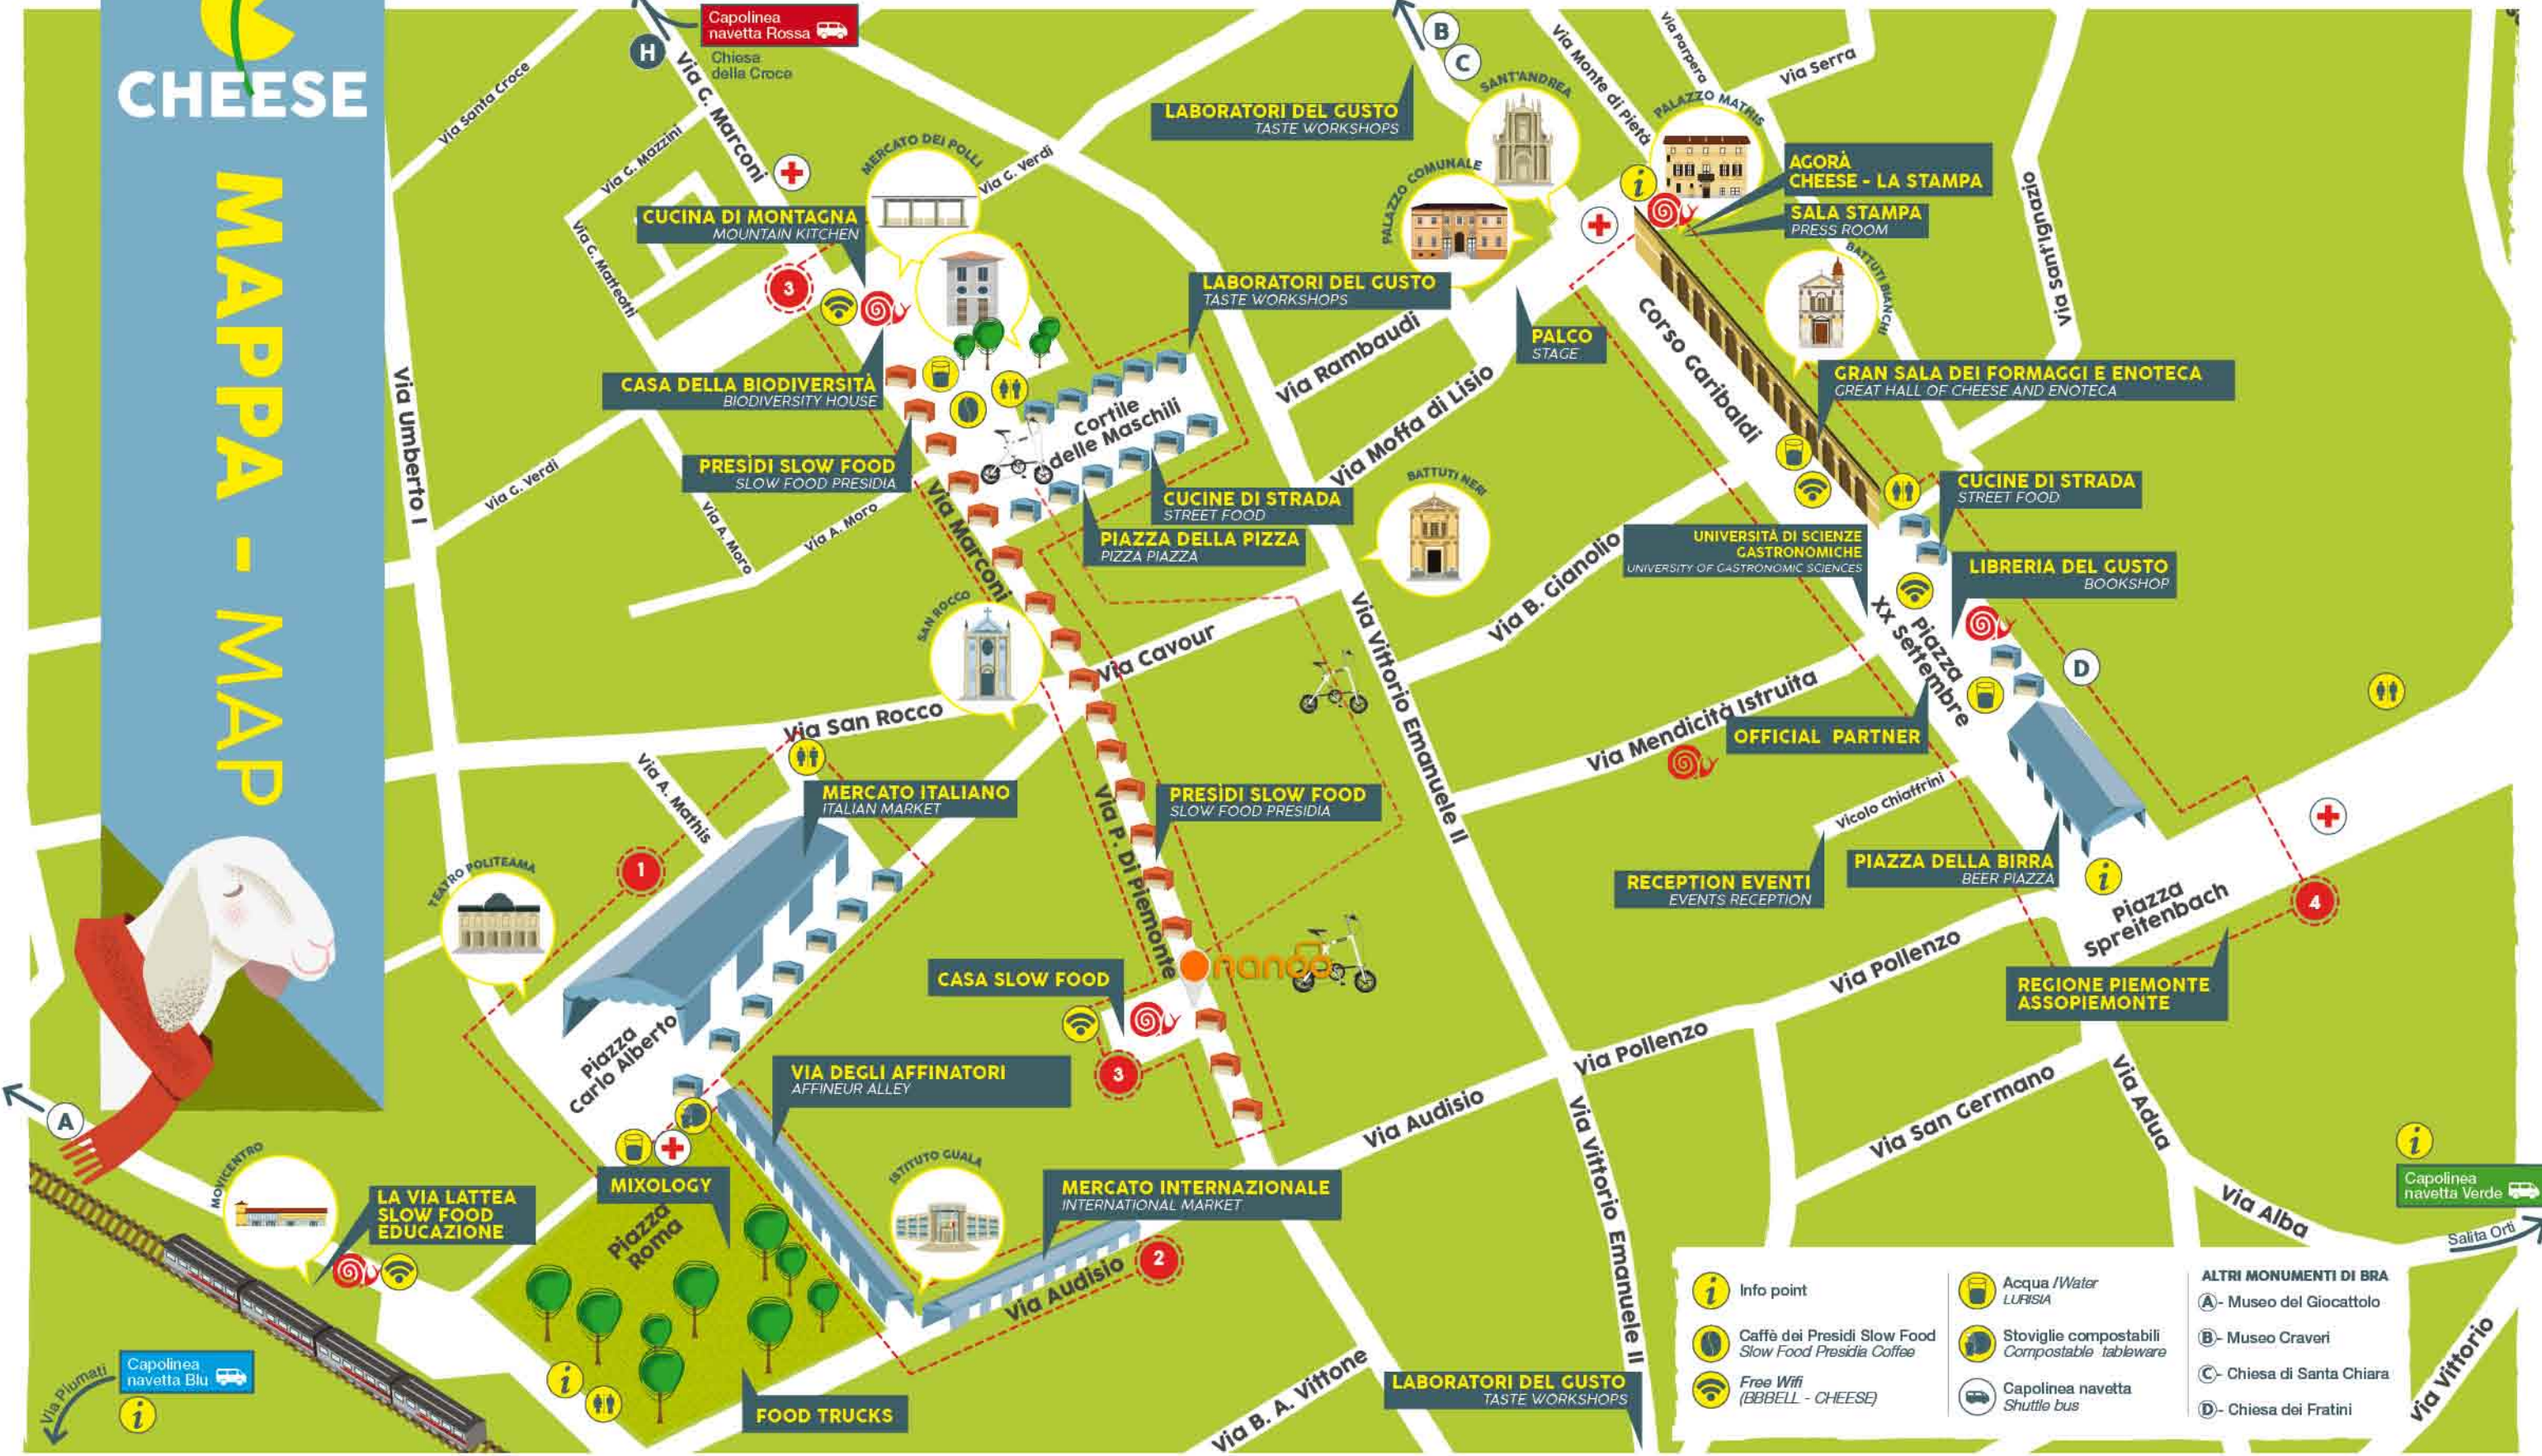

CHEESE

MAPPA - MAP

Un evento di

In collaborazione con

Official Partner

Sponsor Tecnici

Partner Ambientali

Con il contributo a Slow Food di

Con il sostegno di

Allestitore

Progetto Grafico

Con il contributo alla Città di Bra